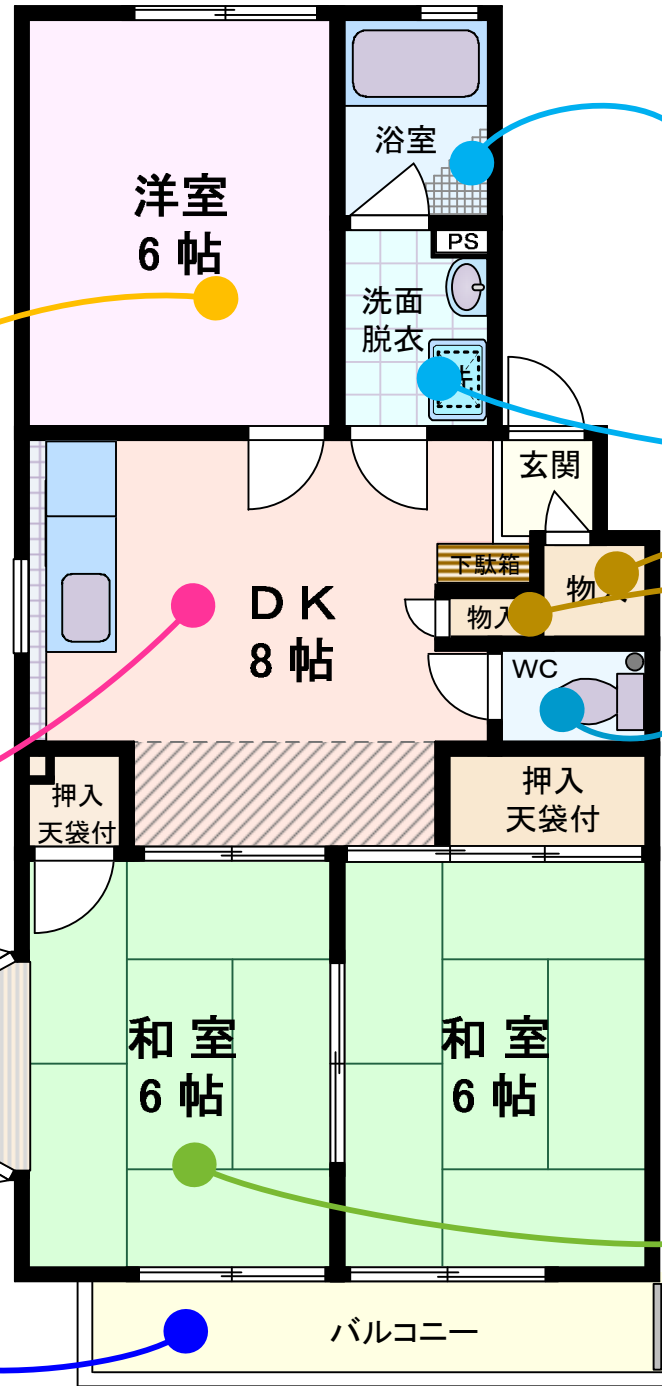

ペットと暮せる賃貸マンション

フローレしむら

角部屋タイプ

- 浴室●
窓ありで
通風&採光が取れます
人気の追い炊き付き!!
- 洗面・脱衣室●
洗面化粧台あり
小物置きスペースあり

●洋室●

- キッチン●
収納スペースが多く、キッチン前に明り取り窓あり
明るいキッチンです (角部屋タイプ)

●眺望●

日当り良好。
バルコニー横長で
たくさんの
布団を干せます!

●トイレ●

●収納●

●和室●

2間続きで利用できます! バルコニー面で明るい室内です。